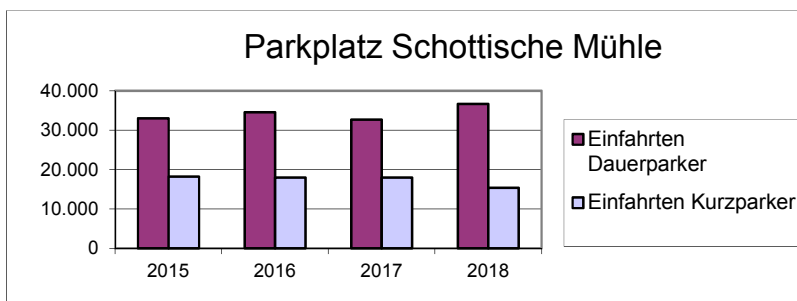

	2015	2016	2017	2018
--	------	------	------	------

Parkraum- und Schwimmbadgesellschaft Stadt Gifhorn mbH (PSG)

Parkhaus Hindenburgstraße

Einfahrten Dauerparker	27.267	29.579	30.924	31.148
Einfahrten Kurzparker	110.341	110.047	118.566	124.724

Parkplatz Schottische Mühle

Einfahrten Dauerparker	33.000	34.532	32.690	36.635
Einfahrten Kurzparker	18.172	17.975	17.961	15.361

Sport- und Freizeitbad Allerwelle

	2015	2016	2017	2018
--	------	------	------	------