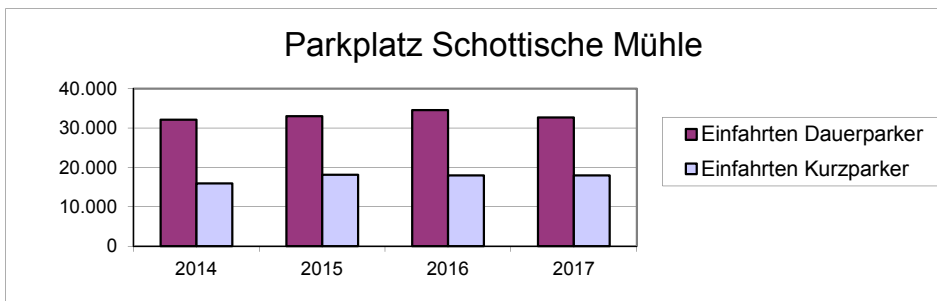

Parkraum- und Schwimmbadgesellschaft Stadt Gifhorn mbH (PSG)

Parkhaus Hindenburgstraße

Einfahrten Dauerparker	28.057	27.267	29.579	30.924
Einfahrten Kurzparker	116.903	110.341	110.047	118.566

Parkplatz Schottische Mühle

Einfahrten Dauerparker	32.080	33.000	34.532	32.690
Einfahrten Kurzparker	15.970	18.172	17.975	17.961

Sport- und Freizeitbad Allerwelle

Anzahl der Besucher	256.400	255.500	250.000	239.600
Vollzahler	91.400	88.800	86.100	79.500
Allercard-Inhaber	77.000	86.500	88.400	86.600
Vereine	26.000	22.500	24.000	22.100
Schulen	12.000	14.300	13.700	14.500
Mehrfachkarten-Inhaber	50.000	43.400	37.800	36.900