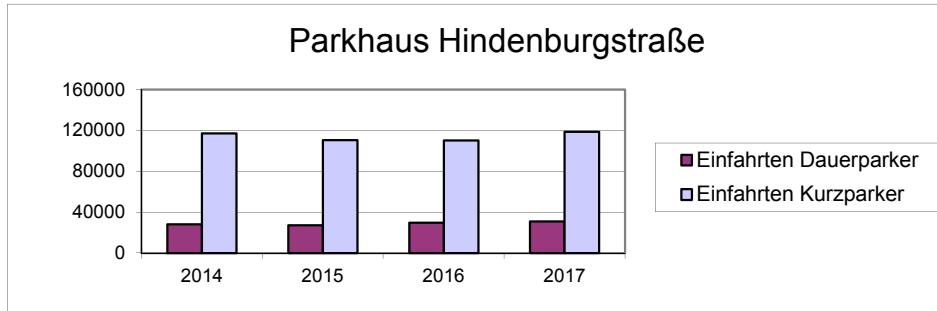

Parkraum- und Schwimmbadgesellschaft Stadt Gifhorn mbH (PSG)

Parkhaus Hindenburgstraße

Einfahrten Dauerparker	28.057	27.267	29.579	30.924
Einfahrten Kurzparker	116.903	110.341	110.047	118.566

Parkplatz Schottische Mühle

Einfahrten Dauerparker	32.080	33.000	34.532	32.690
Einfahrten Kurzparker	15.970	18.172	17.975	17.961

Sport- und Freizeitbad Allerwelle

Anzahl der Besucher	256.400	255.500	250.000	239.600
Vollzahler	91.400	88.800	86.100	79.500
Allercard-Inhaber	77.000	86.500	88.400	86.600
Vereine	26.000	22.500	24.000	22.100
Schulen	12.000	14.300	13.700	14.500
Mehrfachkarten-Inhaber	50.000	43.400	37.800	36.900