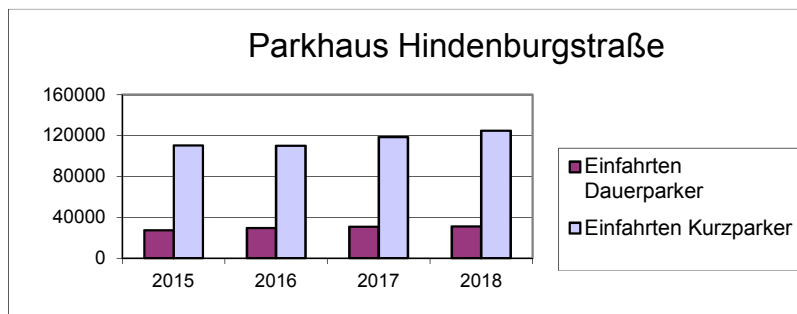

	2015	2016	2017	2018
--	------	------	------	------

Parkraum- und Schwimmbadgesellschaft Stadt Gifhorn mbH (PSG)

Parkhaus Hindenburgstraße

Einfahrten Dauerparker	27.267	29.579	30.924	31.148
Einfahrten Kurzparker	110.341	110.047	118.566	124.724

Parkplatz Schottische Mühle

Einfahrten Dauerparker	33.000	34.532	32.690	36.635
Einfahrten Kurzparker	18.172	17.975	17.961	15.361

Sport- und Freizeitbad Allerwelle

	2015	2016	2017	2018
--	------	------	------	------