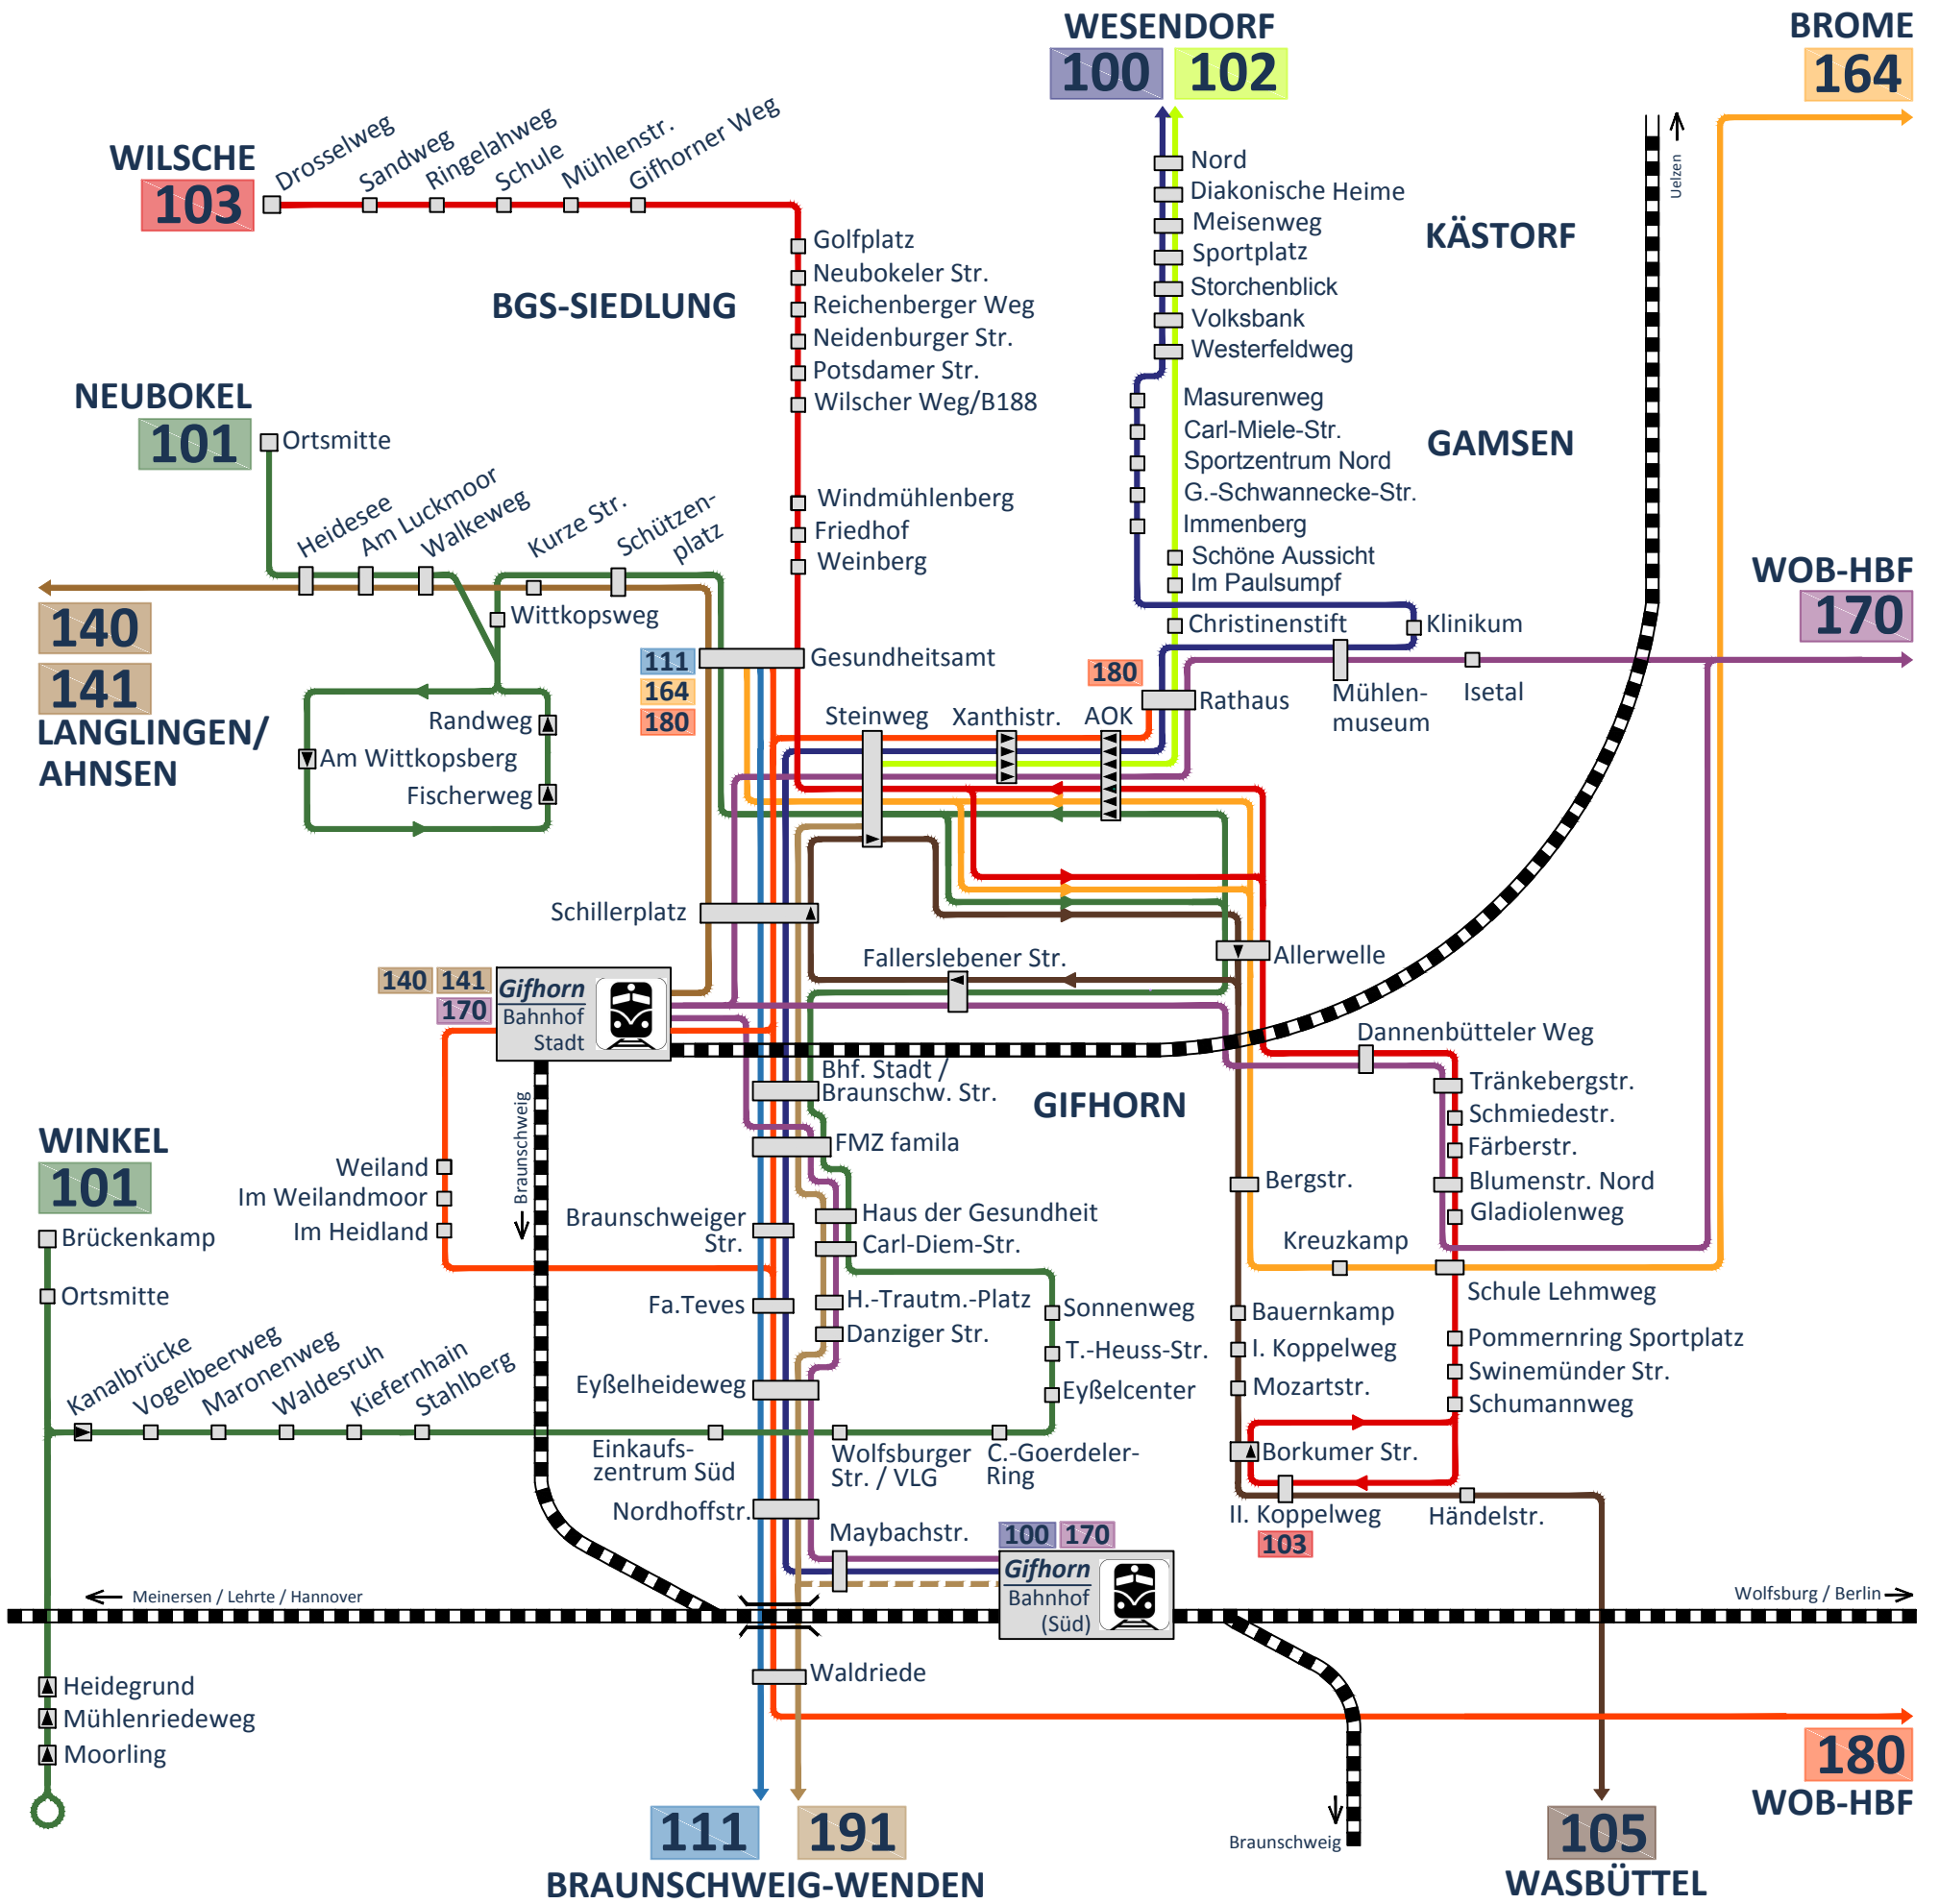

Linienetzplan, gültig ab 10. Dezember 2017

Aus Gründen der Übersicht sind folgende Linien nicht dargestellt:

Diese Linien bieten keine regelmäßige Verbindung oder dienen überwiegend dem Schülerverkehr.

- 104 Adam-Riese-Schule - Dannenbüttler Weg (Ringlinie)
- 106 Weesendorf - Hammersteinpark - Kästorf - Gifhorn
- 107 Wilsche - Neubokel
- 114 Diddlese - Leiferde - Gifhorn
- 174 Westerbeck - Triangel - Platendorf - Gifhorn
- 184 Detmerode - Calberlah - Isenbüttel - Gifhorn
- 197 BS / Wenden - Abbesbüttel - Meine - Gifhorn

Legende

- Haltestelle □ Haltestelle
- ▣ Haltestelle nur in einer Richtung
- ▶ Buslinie in einer Richtung

102

Buslinie Haltestelle Endstation

102

temporäre Bedienung