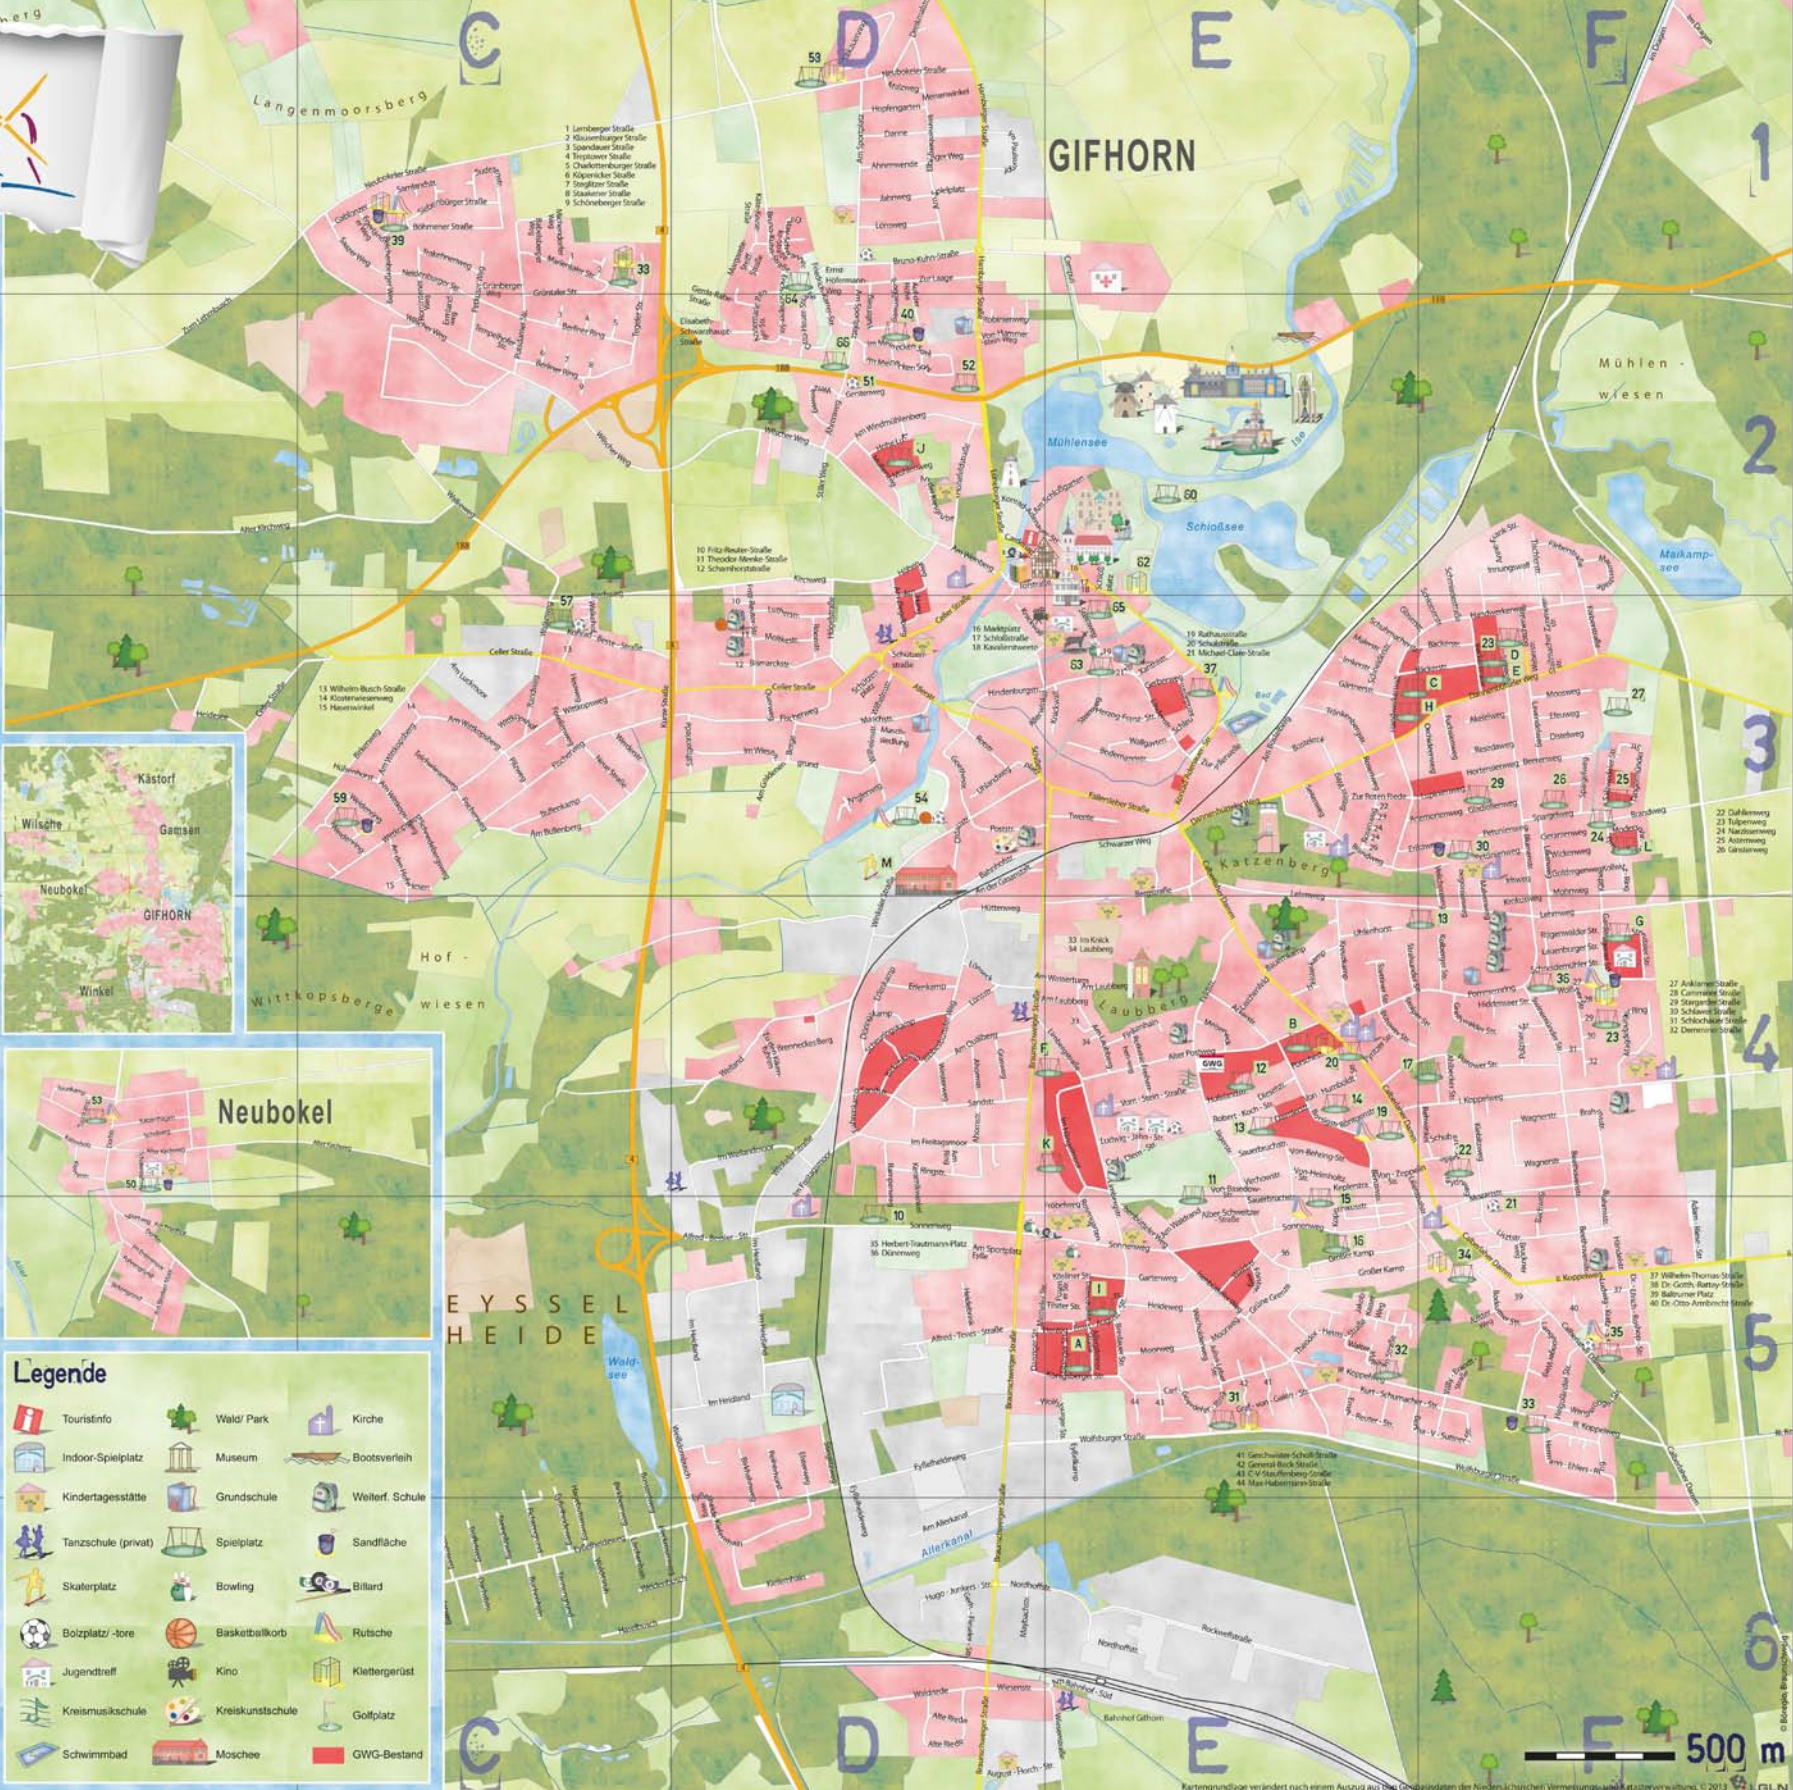

KINDERSTADTPLAN GIFHORN

Legende

Touristinfo	Wald/ Park	Kirche
Indoor-Spielplatz	Museum	Bootsverleih
Kindertagesstätte	Grundschule	Weiterf. Schule
Tanzschule (privat)	Spielplatz	Sandfläche
Skaterplatz	Bowling	Billiard
Bolzplatz/-ore	Basketballkorb	Rutsche
Jugendtreff	Kino	Klettergerüst
Kreismusikschule	Kreiskunstschule	Golfplatz
Schwimmbad	Moschee	GWG-Bestand

500 m